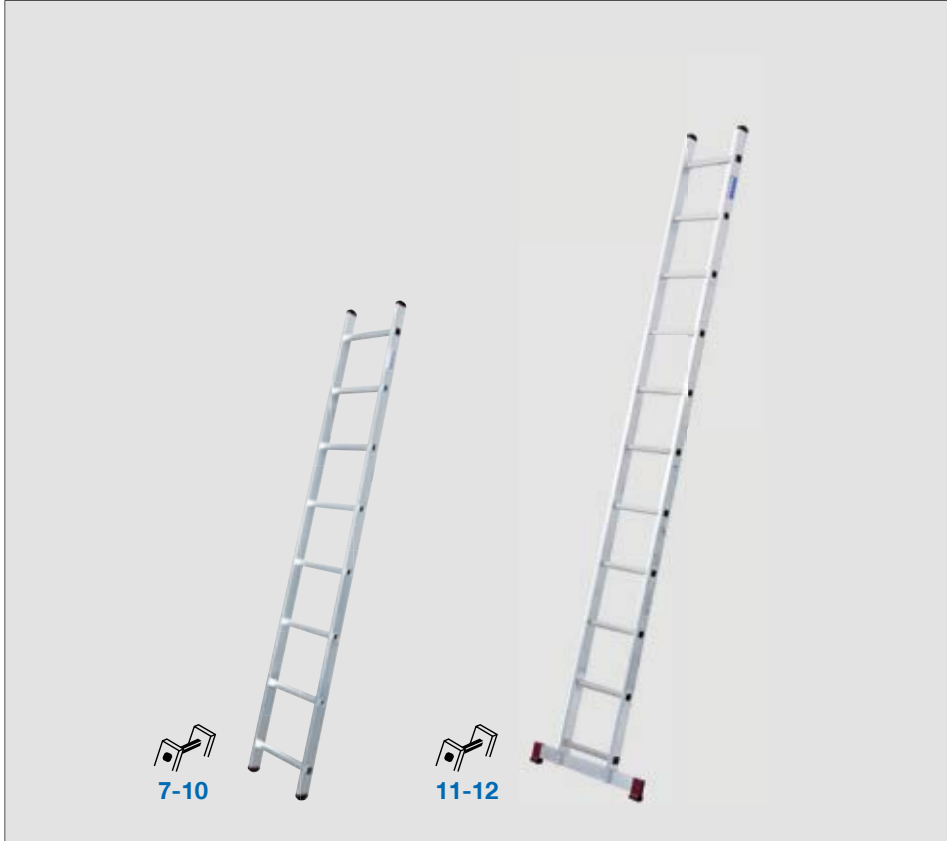

CORDA Anlegeleiter • Leaning ladder • Drabina przystawna • Žebřík opěrný • Támasztólétra • Приставная лестница • Escalera de pared • Echelle simple

Art.-No. 010070 7 2,8 kg	2,95 m 1,95 m (ca. m)
Art.-No. 010087 8 3,2 kg	3,20 m 2,25 m (ca. m)
Art.-No. 010094 9 3,6 kg	3,50 m 2,50 m (ca. m)
Art.-No. 010100 10 4,0 kg	3,75 m 2,80 m (ca. m)
Art.-No. 030115 11 4,8 kg	4,05 m 3,10 m (ca. m)
Art.-No. 030122 12 5,4 kg	4,30 m 3,35 m (ca. m)