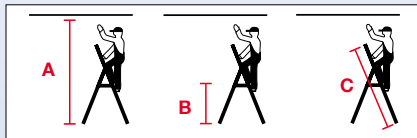

## Safety

### Stufen-Stehleiter

- Einseitig besteigbare Alu-Stehleiter mit hohem Sicherheitsbügel und großer rutschsicherer Trittplatte
- Stabile Steig- und Stützholme aus Aluminium-Rechteckrohr
- Große Ablageschale zur Aufnahme von Werkzeug mit zwei integrierten Eimerhaken
- Profilierte, 80 mm tiefe Stufen für sicheren Aufstieg und bequemen Stand
- Mehrfach genietete robuste Stufen-/Holm-Verbindung
- Rutschsichere Fußkappen gewährleisten einen sicheren Stand