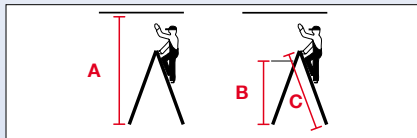

Dopplo

Stufen-DoppelLeiter

- Beidseitig besteigbare Alu-Stehleiter mit zwei Sicherheitsgurten
- Stabile Steigholme aus Aluminium-Rechteckrohr
- Profilierte, 80 mm tiefe Stufen für sicheren Aufstieg und bequemen Stand
- Mehrfach genietete robuste Stufen-/Holm-Verbindung
- Platzsparend zusammenklappbar (16 cm)
- Rutsichere Fußkappen gewährleisten einen sicheren Stand

Arbeitshöhe bis	ca. m A	2,45	2,65	2,85	3,10	3,30	3,50
Standhöhe	ca. m B	0,45	0,65	0,85	1,10	1,30	1,50
Gesamtlänge	ca. m C	0,75	0,95	1,20	1,40	1,65	1,85
Stufenzahl		2x3	2x4	2x5	2x6	2x7	2x8
Gewicht	ca. kg	2,4	3,2	4,0	4,8	5,7	6,5
Transport- maße	Länge ca. m	0,75	0,95	1,20	1,40	1,65	1,85
	Breite ca. m	0,42	0,45	0,47	0,50	0,52	0,55
	Höhe ca. m	0,16	0,16	0,16	0,16	0,16	0,16
Art.-No.		120328	120335	120342	120359	120366	120373