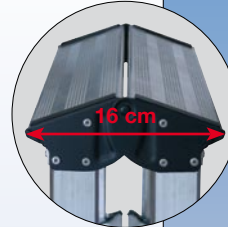

Dopplo

Stufen-DoppelLeiter

- Beidseitig besteigbare Alu-Stehleiter mit zwei Sicherheitsgurten
- Stabile Steigholme aus Aluminium-Rechteckrohr
- Profilierte, 80 mm tiefe Stufen für sicheren Aufstieg und bequemen Stand
- Mehrfach genietete robuste Stufen-/Holm-Verbindung
- Platzsparend zusammenklappbar (16 cm)
- Rutsichere Fußkappen gewährleisten einen sicheren Stand

Arbeitshöhe bis	ca. m A	2,45	2,65	2,85	3,10	3,30	3,50
Standhöhe	ca. m B	0,45	0,65	0,85	1,10	1,30	1,50
Gesamtlänge	ca. m C	0,75	0,95	1,20	1,40	1,65	1,85
Stufenzahl		2x3	2x4	2x5	2x6	2x7	2x8
Gewicht	ca. kg	2,4	3,2	4,0	4,8	5,7	6,5
Transport- maße	Länge ca. m	0,75	0,95	1,20	1,40	1,65	1,85
	Breite ca. m	0,42	0,45	0,47	0,50	0,52	0,55
	Höhe ca. m	0,16	0,16	0,16	0,16	0,16	0,16
Art.-No.		120328	120335	120342	120359	120366	120373