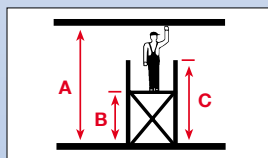

Systemteile finden Sie ab Seite 84.

Art.-No. 731081