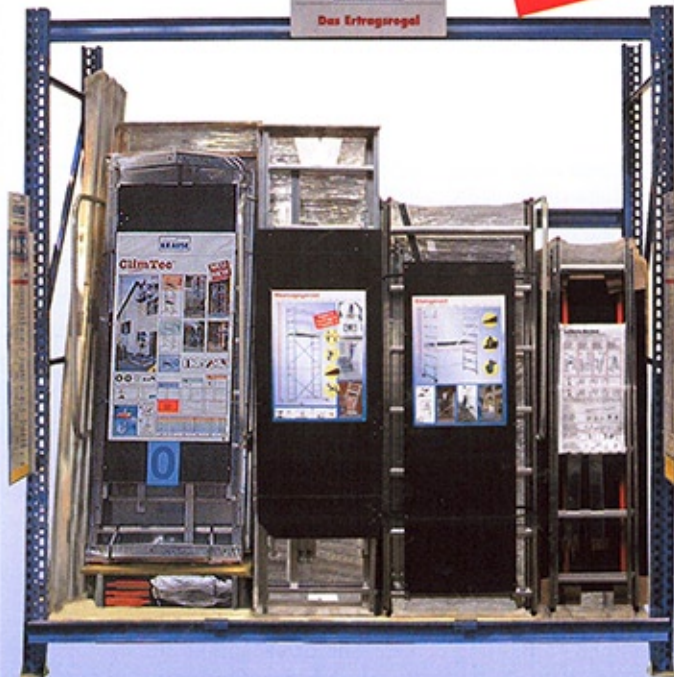

ZEUS-Baustein Nr. 51 H 009 C

NEU

KRAUSE

Das Kragregal

KRAUSE

- Der neue ZEUS-Baustein steht für **Kompetenz im Gerüstbereich**
- Attraktive Flächenproduktivität
- Schnelle Drehzahlen aufgrund nachfragestarker Artikel
- Aufbau/Betreuung durch eigenes Serviceteam und regelmäßige Außendienst-Besuche